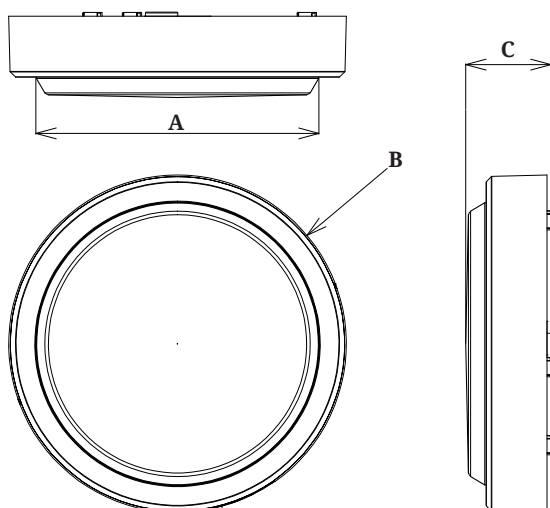

## Anvendelsesområder:

Institutioner

Hoteller

Parcelhuse

Erhvervsbygninger

Boligforeninger

Varenr.	Watt	Lumen	Kelvin	CRI	Dimensioner
1720	15W	1550/1650	3000/4000	>80	Ø250 x 68 mm
1721	15W M/S	1550/1650	3000/4000	>80	Ø250 x 68 mm