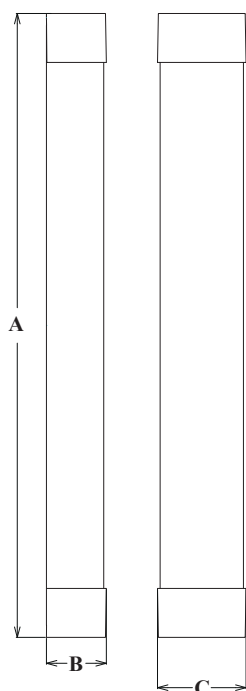

Dani

Klassisk spejlarmatur produceret i plast/aluminium som yder 120 lm/W. Armaturet har indbygget farveskift (CCT) 3000/4000K. Leveres med flimmerfri driver. Fronten kan klikkes af og på for let og hurtig montage.

Anvendelsesområder:

Hoteller

Boligforeninger

Erhverv

| Varenr. | Watt | Lumen | Kelvin | CRI | Dimensioner |
|---------|------|-----------|---------------|-----|------------------|
| 1600 | 10W | 1100/1200 | 300/4000/5700 | >80 | 600 x 85 x 58 mm |

| | A | B | C |
|-----|--------|-------|-------|
| 10W | 600 mm | 58 mm | 85 mm |

Tekniske specifikationer

Spænding
AC 220~240V

PF
> 0,90

Frekvens
50Hz~60Hz

Spredningsvinkel
140°

Kapslingsklasse
IP44

IK
06