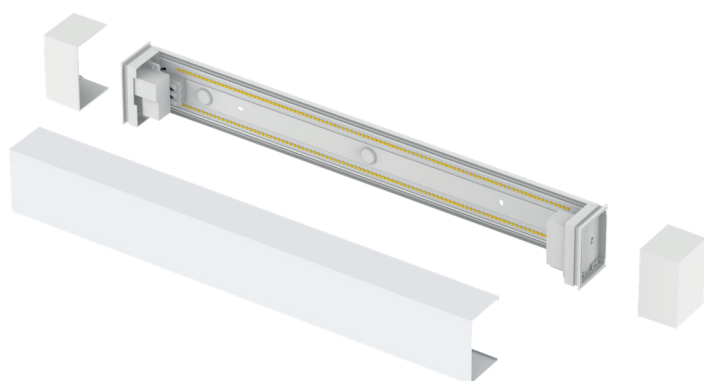

Dani

Klassisk spejlarmatur produceret i plast/aluminium som yder 120 lm/W. Armaturet har indbygget farveskift (CCT) 3000/4000K. Leveres med flimmerfri driver. Fronten kan klikkes af og på for let og hurtig montage.

Anvendelsesområder:

Hoteller

Boligforeninger

Erhverv

| Varenr. | Watt | Lumen | Kelvin | CRI | Dimensioner |
|---------|------|-----------|---------------|-----|------------------|
| 1600 | 10W | 1100/1200 | 300/4000/5700 | >80 | 600 x 85 x 58 mm |

| | A | B | C |
|-----|--------|-------|-------|
| 10W | 600 mm | 58 mm | 85 mm |

Tekniske specifikationer

Spænding
AC 220~240V

PF
> 0,90

Frekvens
50Hz~60Hz

Spredningsvinkel
140°

Kapslingsklasse
IP44

IK
06

Materiale
PC/Aluminium

Farve
Hvid (RAL9016)