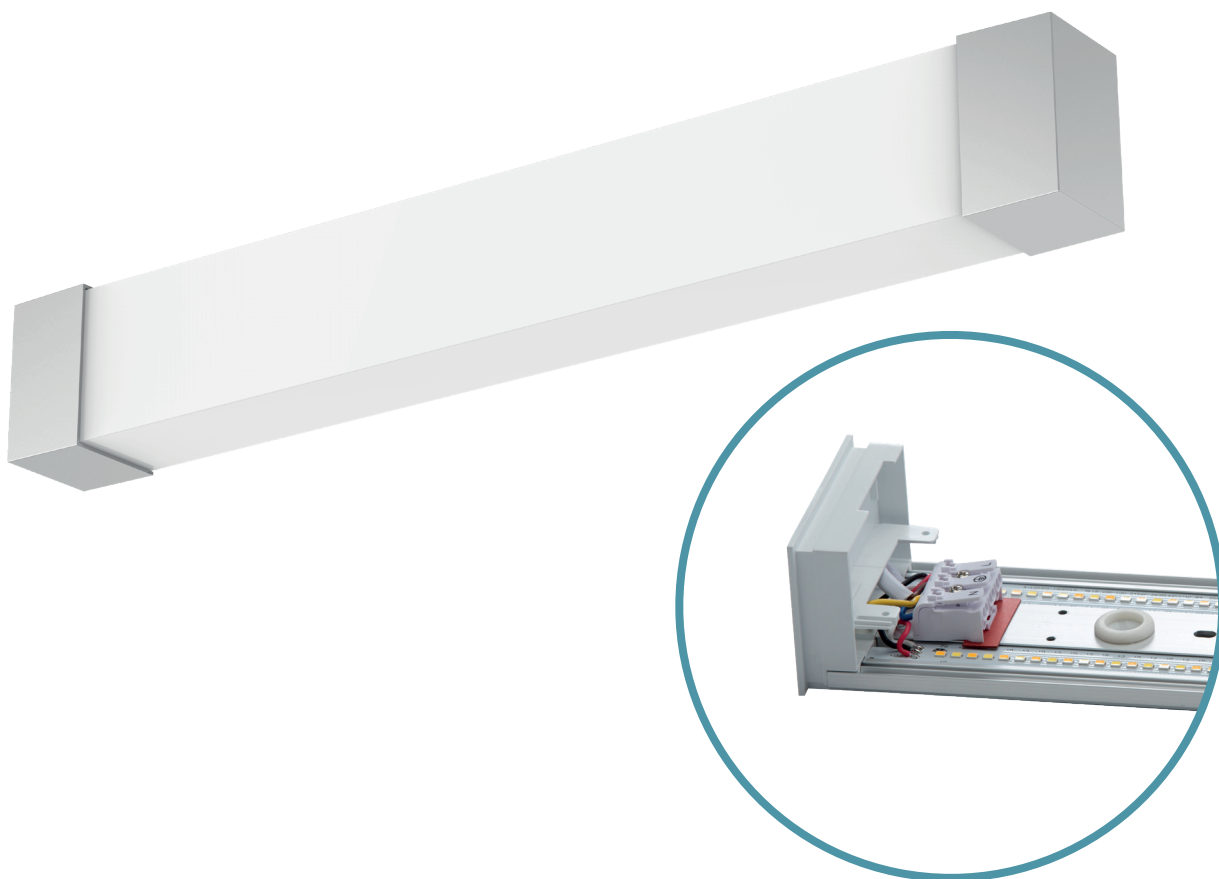

Dani

Klassisk spejlarmatur produceret i plast/aluminium som yder 120 lm/W. Armaturet har indbygget farveskift (CCT) 3000/4000K. Leveres med flimmerfri driver. Fronten kan klikkes af og på for let og hurtig montage.

Anvendelsesområder:

Hoteller

Boligforeninger

Erhverv

| Varenr. | Watt | Lumen | Kelvin | CRI | Dimensioner |
|---------|------|-----------|---------------|-----|------------------|
| 1600 | 10W | 1100/1200 | 300/4000/5700 | >80 | 600 x 85 x 58 mm |

| | A | B | C |
|-----|--------|-------|-------|
| 10W | 600 mm | 58 mm | 85 mm |

Tekniske specifikationer

Spænding
AC 220~240V

PF
> 0,90

Frekvens
50Hz~60Hz

Spredningsvinkel
140°

Kapslingsklasse
IP44

IK
06

Materiale
PC/Aluminium

Farve
Hvid (RAL9016)