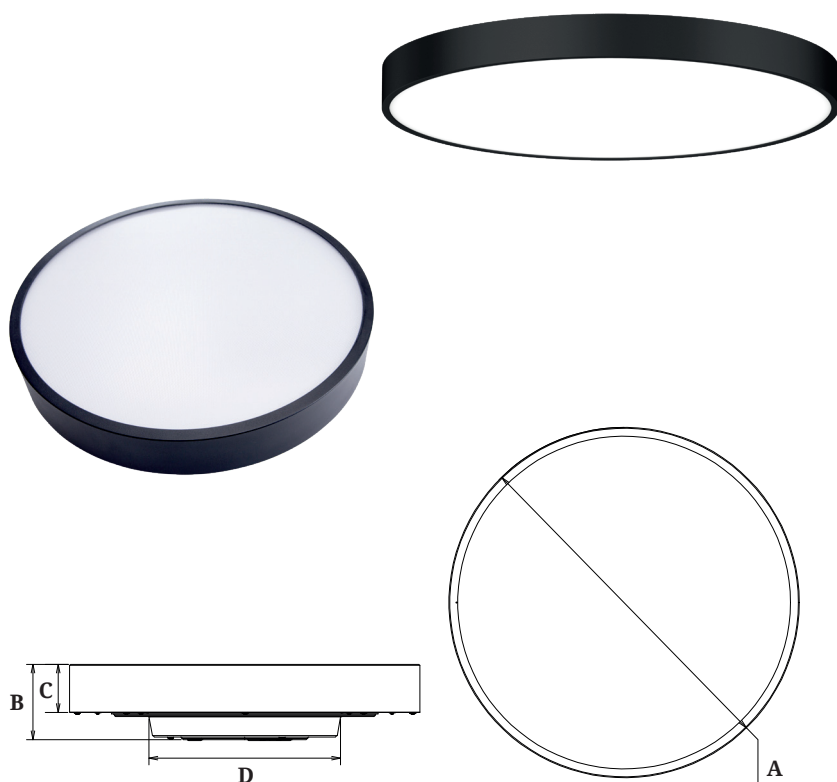

5 år

Produktinformationer

Montering

Påbyg, nedhængt

Materiale

Aluminium, prismatisk front

Farver

Hvid (RAL9016) Sort (RAL9005)

	A	B	C	D
40W	Ø 400 mm	86 mm	55 mm	Ø 219 mm
60W	Ø 600 mm	86 mm	55 mm	Ø 383 mm