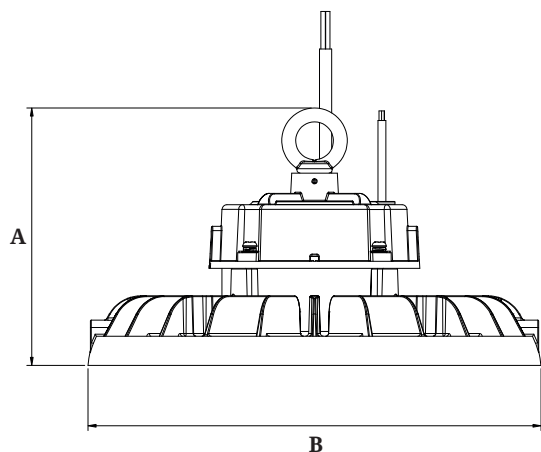

Luka High Bay DALI

High Bay lampe med DALI driver til bl.a. dagslysstyring. Armaturet yder 140 lm/W og leveres med 2M tilslutnings- og DIM kabel. Det kraftige fuldstøbte aluminiumshus sikrer optimal varmeafledning. Den anbefalede montagehøjde er 6-14 meter. Lampens spredningsvinkel er 120 grader. Spredningen kan reduceres til 90 grader ved påsætning af anden optik. Luka er dæmpbar, hvilket gør den perfekt på steder, hvor der er behov for forskellig lysmængde. Den specialudviklede optik på Luka High Bay sikrer minimal blænding. Lagerføres i 150W. For andre størrelser forespørg venligst på pris og leveringstid.

Anvendelsesområder:

Lagerhaller

Produktionshaller

Værksteder

Varenr.	Watt	Lumen	Kelvin	CRI	Dimensioner
1771	150W	21000	4000	>80	159 x 280 mm

	A	B
Luka 150W	159 mm	280 mm

Tekniske specifikationer

Spænding