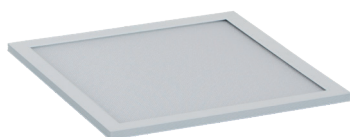

## Anvendelsesområder:

Kontorer

Gangarealer

Institutioner

Mødelokaler

Butikker

Varenr.	Watt	Lumen	Kelvin	CRI	Dimensioner
3072	18W	1600	3000	>90	295 x 295 x 10 mm
3074	32W	2800	3000	>90	295 x 595 x 10 mm
3076	32W	3200	3000	>90	595 x 595 x 10 mm
3078	32W	3200	3000	>90	295 x 1195 x 10 mm
3073	18W	1700	4000	>90	295 x 295 x 10 mm
3075	32W	2900	4000	>90	295 x 595 x 10 mm
3077	32W	3300	4000	>90	595 x 595 x 10 mm
3079	32W	3300	4000	>90	295 x 1195 x 10 mm