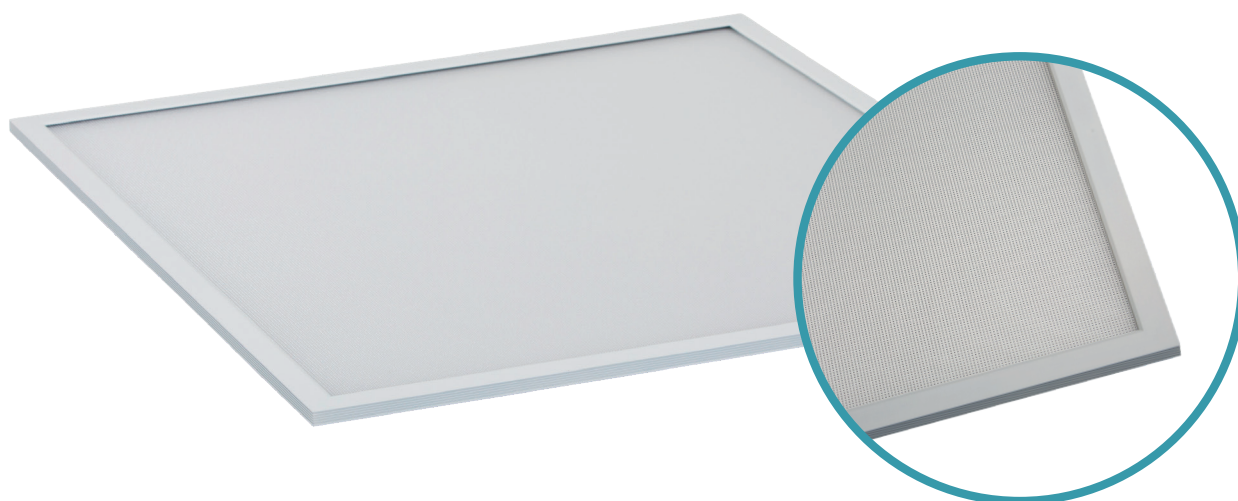

# Lugo Dali

Kvalitets LED panel med højt Lumen udbytte og en farvegengivelse (Ra) på >90. Panelet har via den prismatiske front en meget lav blændingsværdi (UGR<19). Dette gør Lugo panelet særdeles velegnet til brug i kontorer, butikker, institutioner mv. Kan monteres i systemlofter eller i påbygningsramme. Leveres BOKE driver (DALI, Push og 1-10V).

## Anvendelsesområder:

Kontorer

Gangarealer

Institutioner

Mødelokaler

Butikker

Varenr.	Watt	Lumen	Kelvin	CRI	Dimensioner
3072	18W	1600	3000	>90	295 x 295 x 10 mm
3074	32W	2800	3000	>90	295 x 595 x 10 mm
3076	32W	3200	3000	>90	595 x 595 x 10 mm
3078	32W	3200	3000	>90	295 x 1195 x 10 mm
3073	18W	1700	4000	>90	295 x 295 x 10 mm
3075	32W	2900	4000	>90	295 x 595 x 10 mm
3077	32W	3300	4000	>90	595 x 595 x 10 mm
3079	32W	3300	4000	>90	295 x 1195 x 10 mm