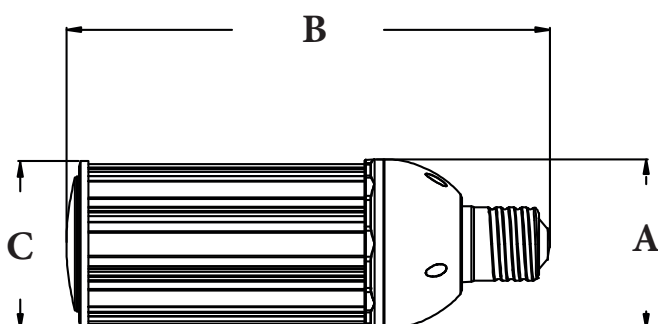

Anvendelsesområder:

Stisystemer

Parker

Erhverv

Parkeringsområder

Boligforeninger

Varenr.	Watt	Lumen	Kelvin	CRI	Dimensioner
2071	14W	1680	4000	>80	146 x 70 mm
2072	18W	2160	4000	>80	166 x 70 mm
2073	22W	2640	4000	>80	186 x 70 mm
2074	27W	3240	4000	>80	205 x 93 mm

Standard	A	B	C
Girona 14W	70 mm	146 mm	59 mm
Girona 18W	70 mm	166 mm	69 mm
Girona 22W	70 mm	186 mm	69 mm
Girona 27W	93 mm	205 mm	91 mm

Tekniske specifikationer

Spænding

AC 100~277V

PF

>0,90

Frekvens

50Hz~60Hz